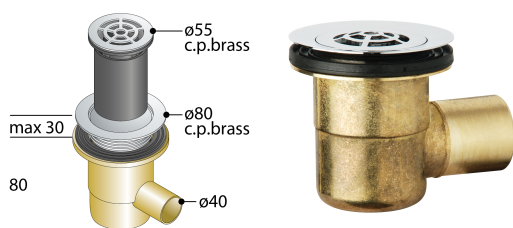

[it](#) [en](#) [de](#) [fr](#) [es](#)

Home / Pilette e pozzetti per piatto doccia / Pozzetti per piatti doccia con foro  $\varnothing 60$  / 361.069.6

## 361.069.6

Pozzetto sfiorato in ottone per piatti doccia con foro  $\varnothing 60$

1. griglia  $\varnothing 55$  in ottone cromato
2. piletta  $\varnothing 80$  in ottone cromato
3. uscita  $\varnothing 40$

## 4. ingombro sotto piatto doccia 80

Chiusura idraulica (mm)

**50**

Portata d'acqua (l/min)

**15**

Misure

**ø80\*ø40**

Cataloghi

**Catalogo Italia****Pagina 92****Catalogo Export****Pagina 52****Catalogo Gamma pavimento****Pagina non presente**

Categoria

**Pilette e pozzetti per piatto doccia, Pozzetti per piatti doccia con foro ø60**