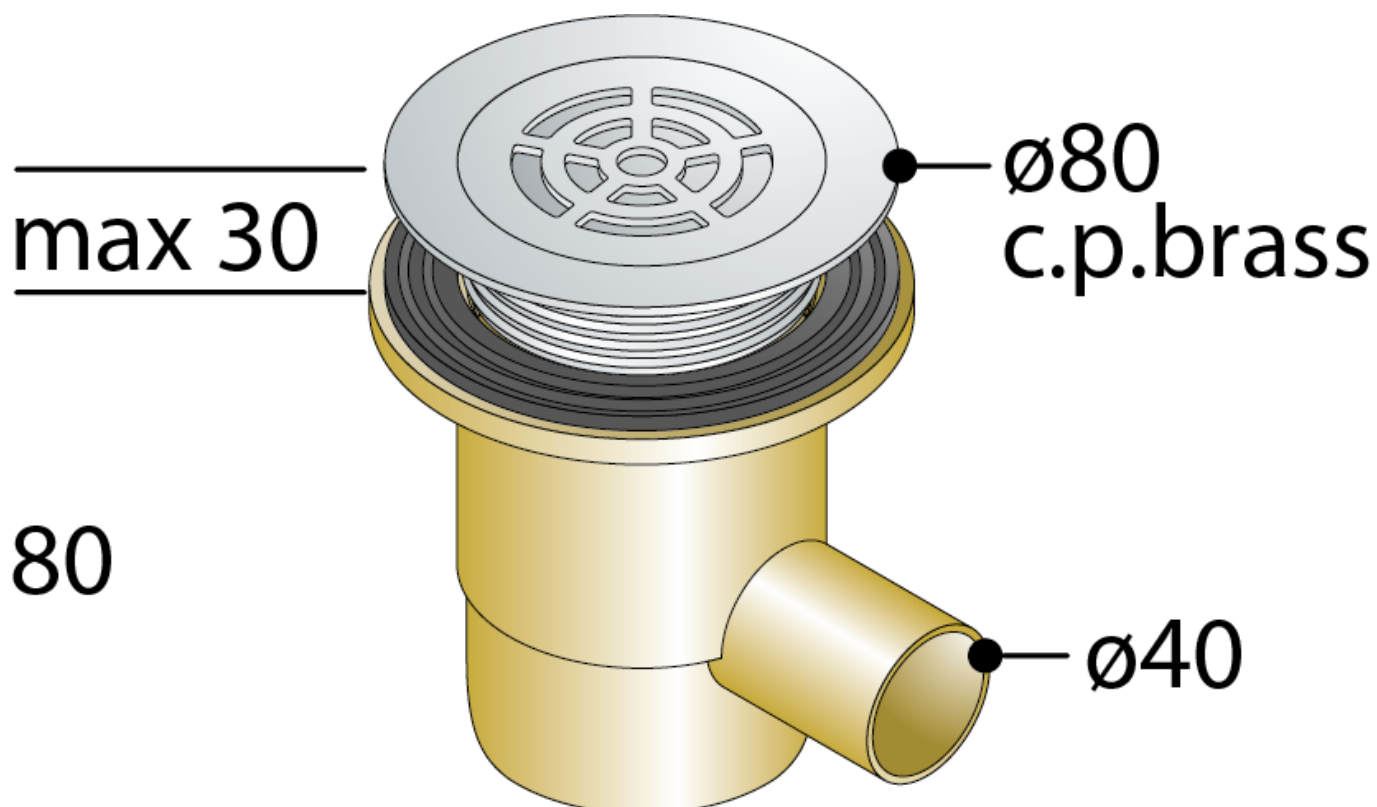

[it](#) [en](#) [de](#) [fr](#) [es](#)

Home / Pilette e pozzetti per piatto doccia / Pozzetti per piatti doccia con foro  $\varnothing 60$  / 361.069.6

## 361.069.6

Pozzetto sfiorato in ottone per piatti doccia con foro  $\varnothing 60$

1. griglia  $\varnothing 55$  in ottone cromato
2. piletta  $\varnothing 80$  in ottone cromato
3. uscita  $\varnothing 40$

## 4. ingombro sotto piatto doccia 80

Chiusura idraulica (mm)

**50**

Portata d'acqua (l/min)

**15**

Misure

**ø80\*ø40**

Cataloghi

**Catalogo Italia****Pagina 92****Catalogo Export****Pagina 52****Catalogo Gamma pavimento****Pagina non presente**

Categoria

**Pilette e pozzetti per piatto doccia, Pozzetti per piatti doccia con foro ø60**